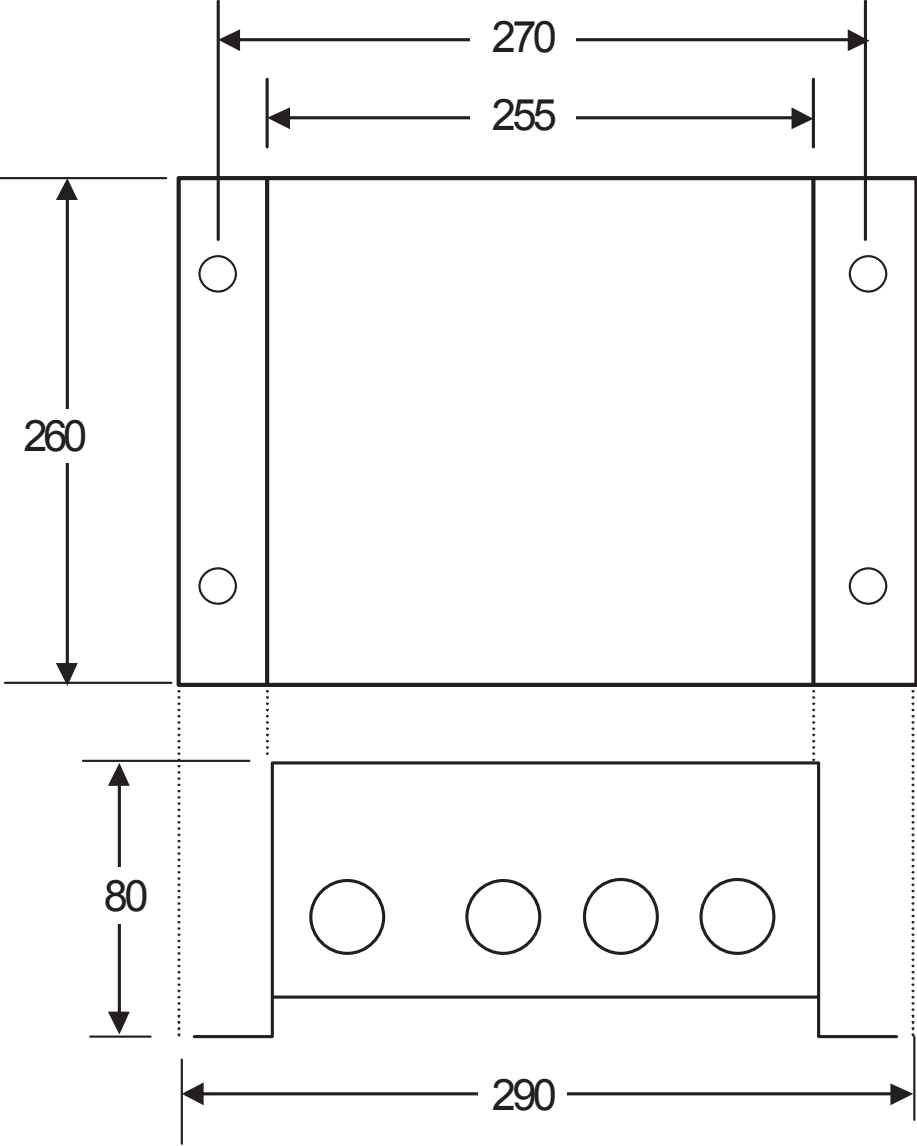

Dimensions

H80 x W290 x D260 mm